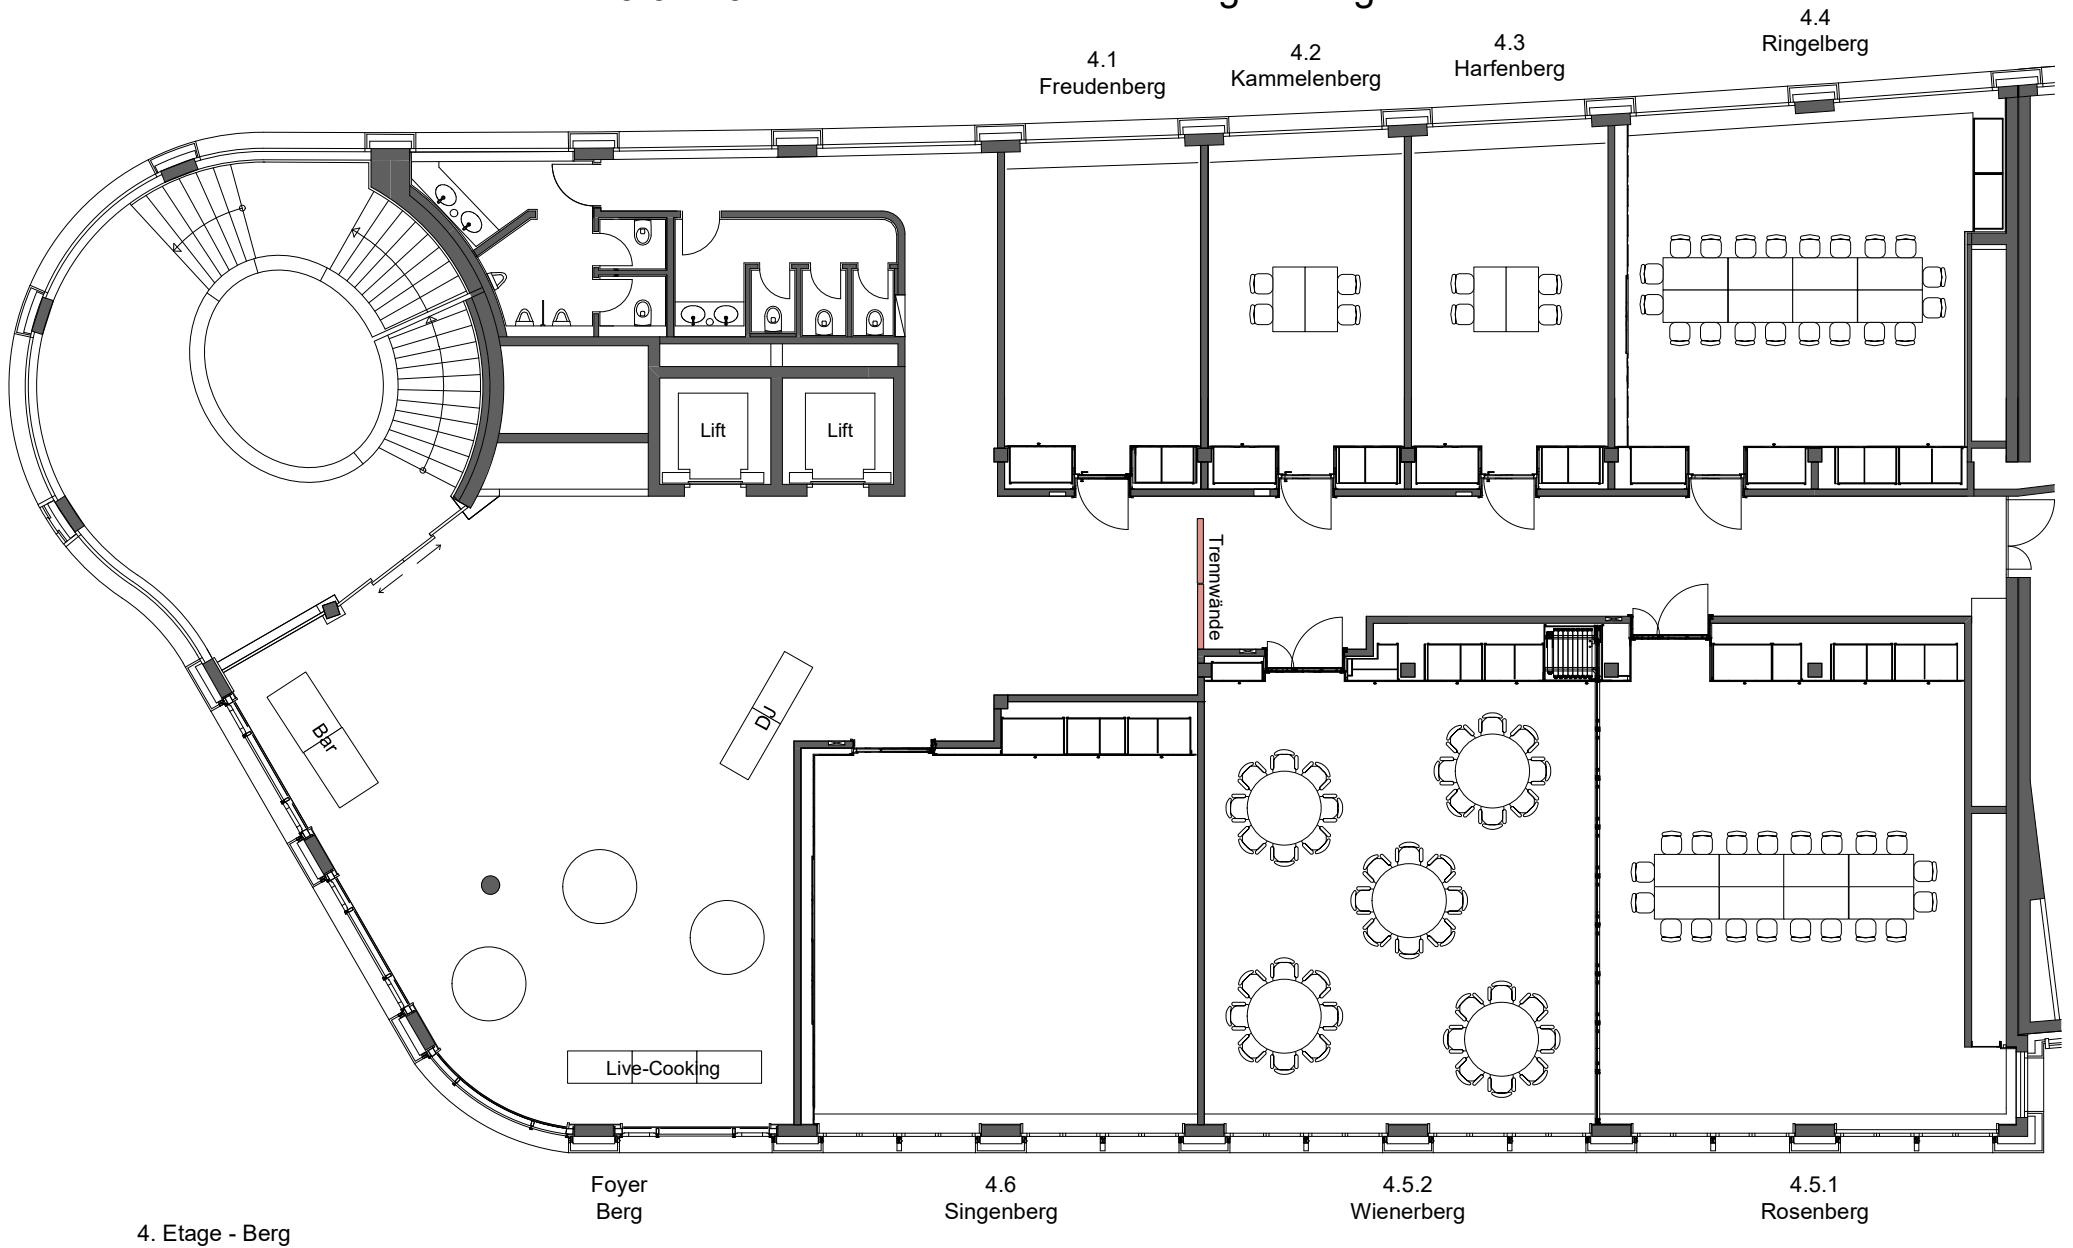

20.01.2024 Wiener Ball – Bestuhlung Saal / Foyer

E
 EINSTEIN ST. GALLEN
 HOTEL CONGRESS SPA

1. Etage - Einstein Saal

Foyer

Einstein Saal

20.01.2024 Wiener Ball – Bestuhlung Galerie

E
EINSTEIN ST. GALLEN
HOTEL CONGRESS SPA

2. Etage - Galerie

0 5m 10m

Foyer Luftraum
(1. Etage)

Galerie
(2. Etage)

Saal Luftraum
(1. Etage)

20.01.2024 Wiener Ball – Bestuhlung 3. Etage

E
EINSTEIN ST. GALLEN
 HOTEL CONGRESS SPA

3. Etage - Egg

20.01.2024 Wiener Ball – Bestuhlung 4. Etage

4. Etage - Berg