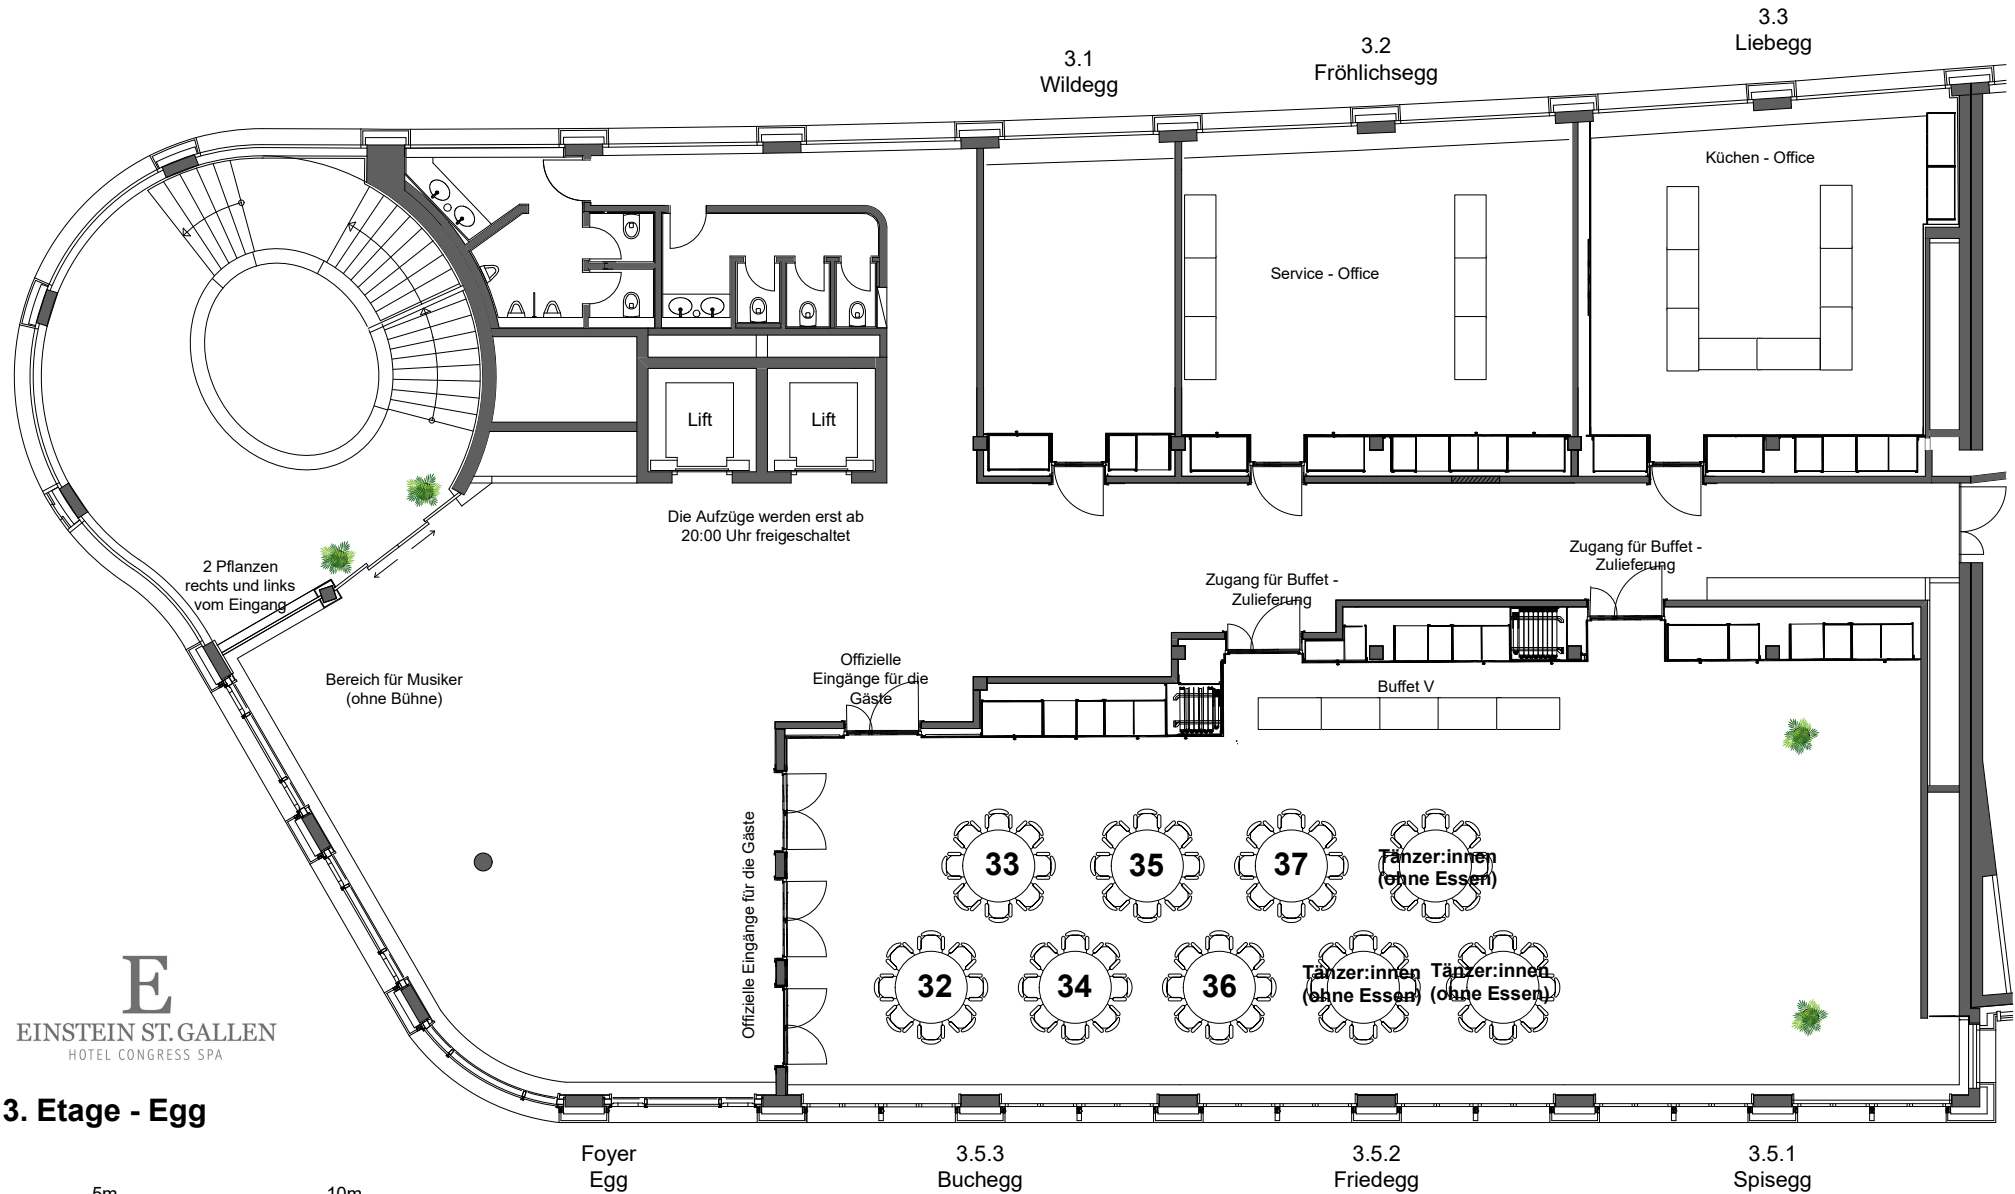

20.01.2024 Wiener Ball – Bestuhlung Saal / Foyer

E
 EINSTEIN ST. GALLEN
 HOTEL CONGRESS SPA

1. Etage - Einstein Saal

Foyer

Einstein Saal

20.01.2024 Wiener Ball – Bestuhlung Galerie

E
EINSTEIN ST. GALLEN
HOTEL CONGRESS SPA

2. Etage - Galerie

0 5m 10m

Foyer Luftraum
(1. Etage)

Galerie
(2. Etage)

Saal Luftraum
(1. Etage)

20.01.2024 Wiener Ball – Bestuhlung 3. Etage

E
EINSTEIN ST. GALLEN
 HOTEL CONGRESS SPA

3. Etage - Egg

20.01.2024 Wiener Ball – Bestuhlung 4. Etage

4. Etage - Berg