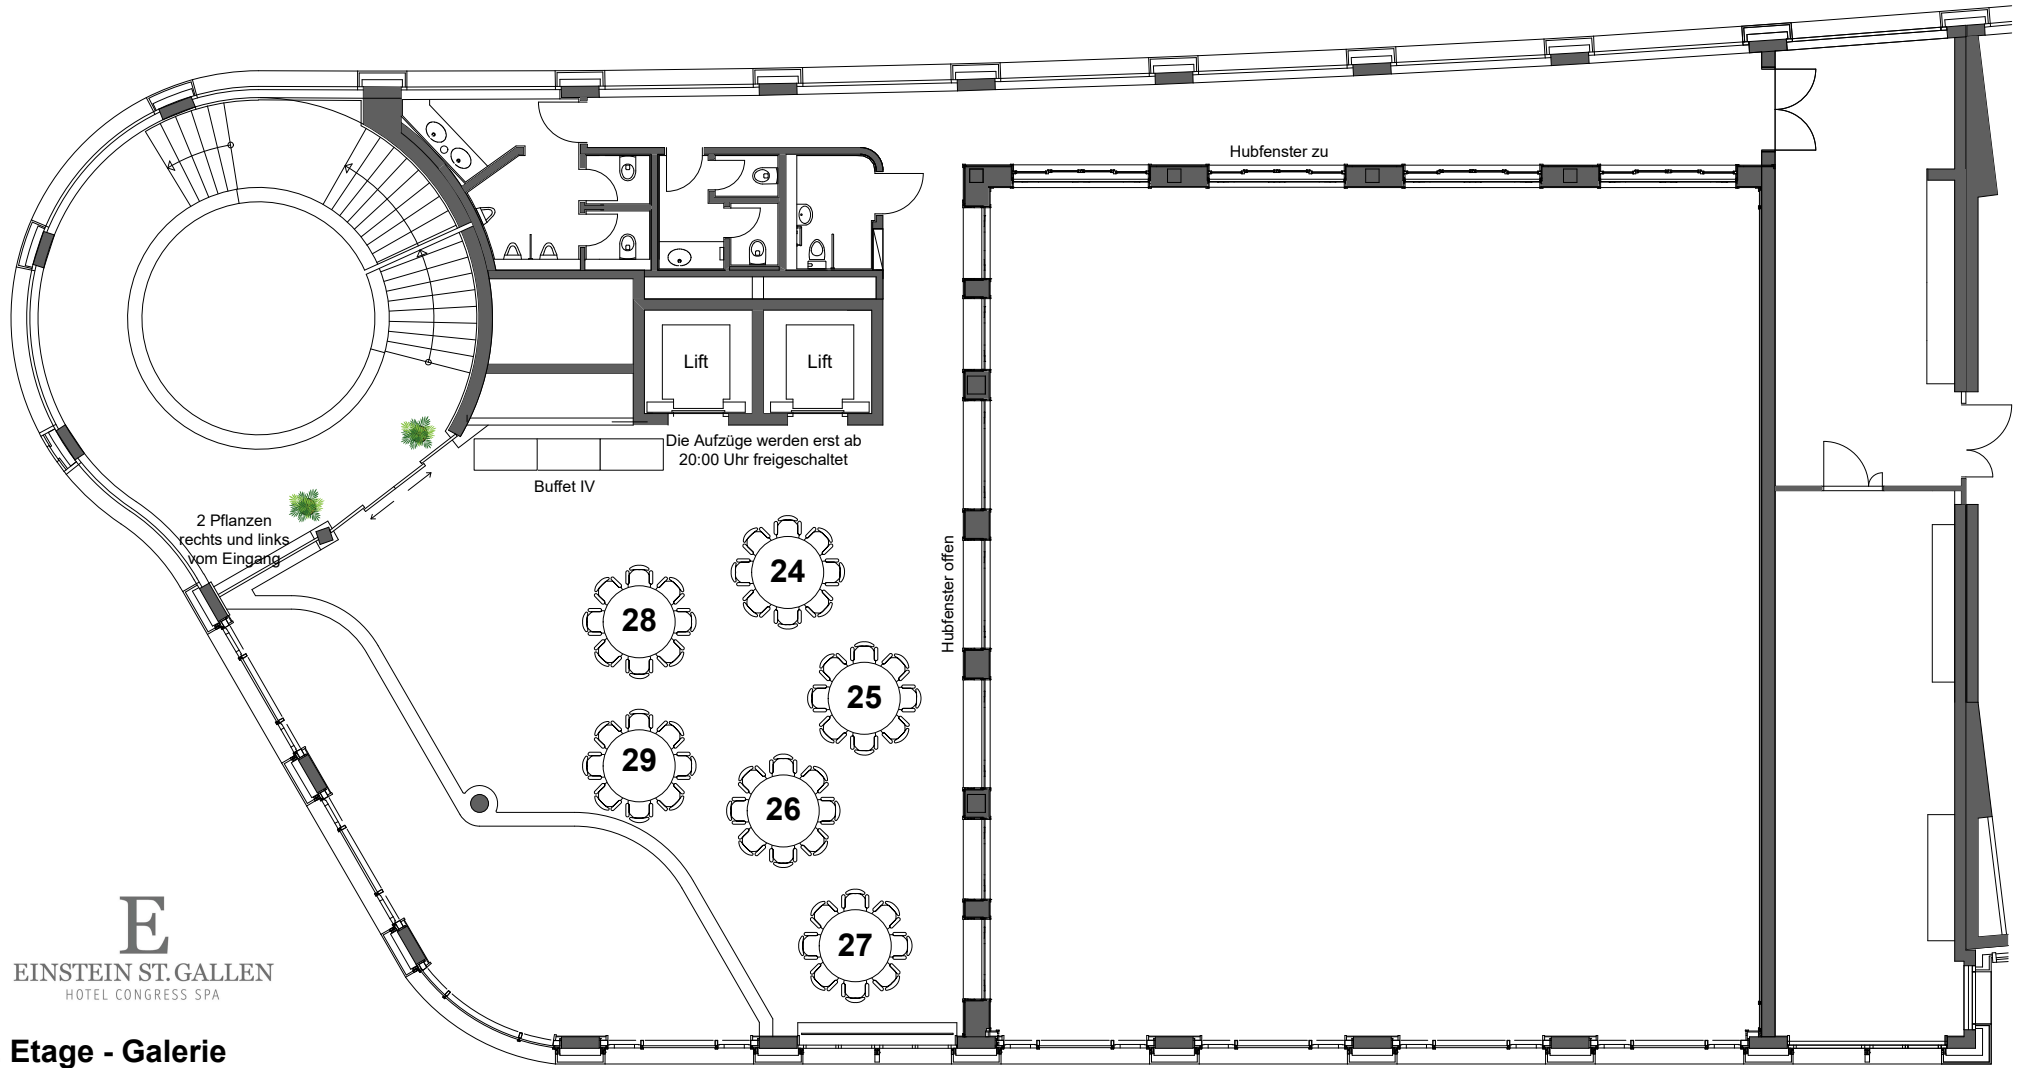

20.01.2024 Wiener Ball – Bestuhlung Saal / Foyer

E
 EINSTEIN ST. GALLEN
 HOTEL CONGRESS SPA

1. Etage - Einstein Saal

Foyer

Einstein Saal

20.01.2024 Wiener Ball – Bestuhlung Galerie

E
EINSTEIN ST. GALLEN
HOTEL CONGRESS SPA

2. Etage - Galerie

0 5m 10m

Foyer Luftraum
(1. Etage)

Galerie
(2. Etage)

Saal Luftraum
(1. Etage)

20.01.2024 Wiener Ball – Bestuhlung 3. Etage

E
EINSTEIN ST. GALLEN
 HOTEL CONGRESS SPA

3. Etage - Egg

20.01.2024 Wiener Ball – Bestuhlung 4. Etage

4. Etage - Berg